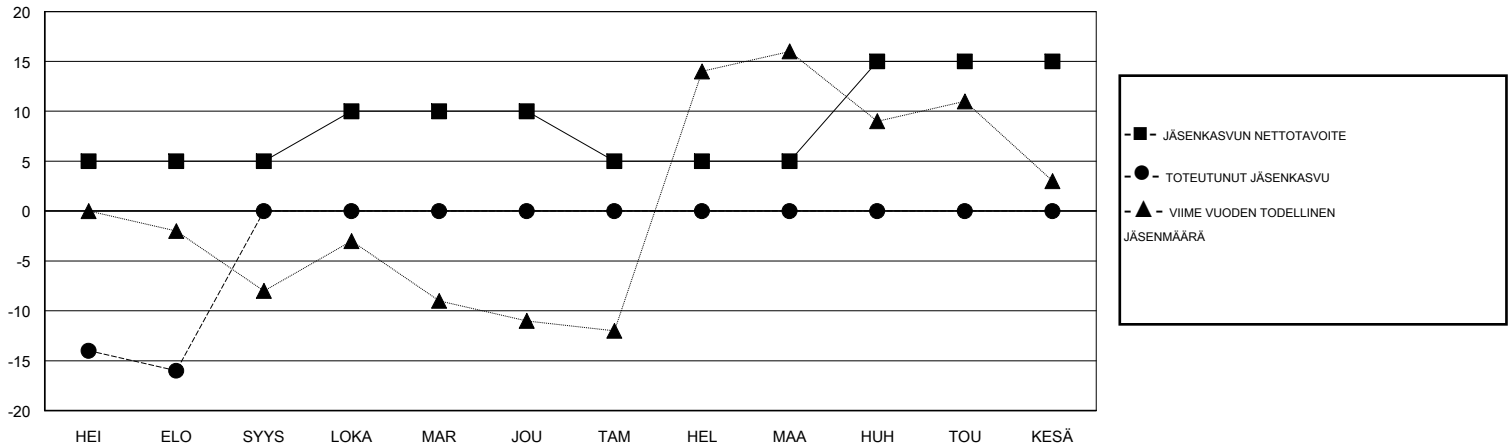

jäsenä			
TULOKSET 2017-2018			
NELJÄNNES	JÄSENKASVUN NETTOTAVOITE	TOTEUTUNUT JÄSENKASVU	POISTETUT JÄSENET (mukaan lukien siirrot)
HEI/ELO/SYYS	5	2	18
LOKA/MAR/JOU	5	0	0
TAM/HEL/MAA	-5	0	0
HUH/TOU/KESÄ	10	0	0

TAVOITTEET JA UUDET KLUBIT, KUMULATIIVINEN

TAVOITTEET JA JÄSENET, KUMULATIIVINEN

LAKKAUTETUT KLUBIT: 0

2 CLUBS OF 66 LISÄNNYT YHDEN TAI USEAMMAN UUTTA JÄSENTÄ