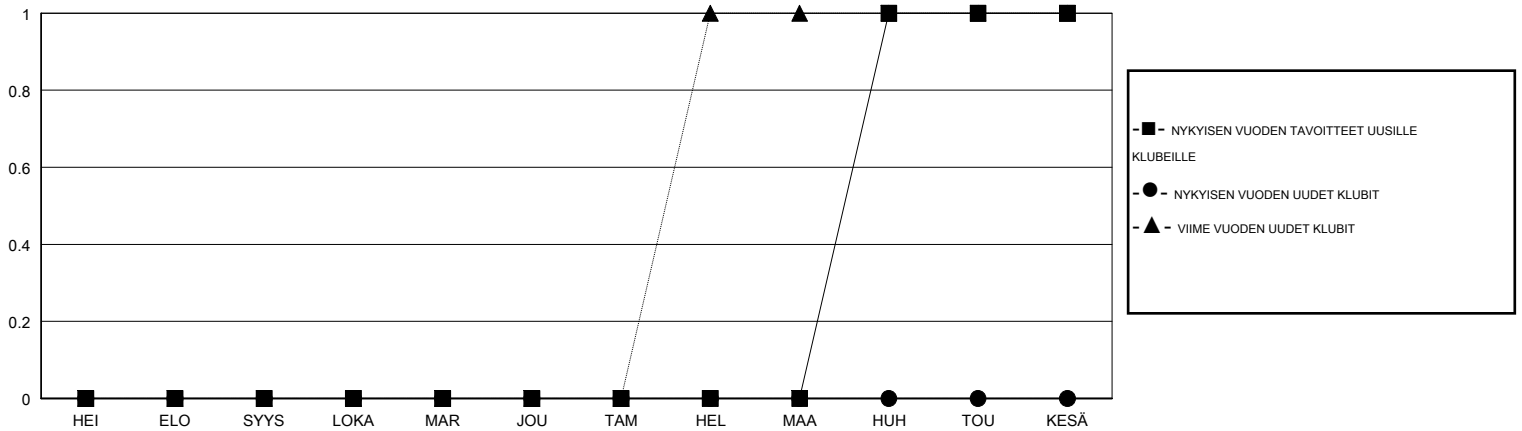

MONTHLY MEMBERSHIP PROGRESS REPORT

District 107 F

Results as of: 08/31/2017

GMT: ANTTI FORSELL

SIJAINI FINLAND

GMT VAALIPIIRI

Klubit			
TULOKSET 2017-2018			
NELJÄNNES	UUDEN KLUBIN TAVOITE	UUDET KLUBIT	LOPETETUT KLUBIT
HEI/ELO/SYYS	0	0	0
LOKA/MAR/JOU	0	0	0
TAM/HEL/MAA	0	0	0
HUH/TOU/KESÄ	1	0	0

jäsenä			
TULOKSET 2017-2018			
NELJÄNNES	JÄSENKASVUN NETTOTAVOITE	TOTEUTUNUT JÄSENKASVU	POISTETUT JÄSENET (mukaan lukien siirrot)
HEI/ELO/SYYS	5	2	18
LOKA/MAR/JOU	5	0	0
TAM/HEL/MAA	-5	0	0
HUH/TOU/KESÄ	10	0	0

TAVOITTEET JA UUDET KLUBIT, KUMULATIIVINEN